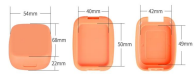

We can customize the cases below into any colors with printing, please send us your design for an accurate quote!

PIC						
Model	F027	F076	F072	W549	W547	F036
Capacity	3-5g	10g		5g	10g	2g
PIC						
Model	F035	W057	W433	W484	W511	W057
Capacity	2.3g	3g	15g	15g	15g	8.5g
PIC						
Model	W041	W051	W481	W468	W489	W535
Capacity	10g	12g	15g	8g	8g*2, double layer	8g
PIC						
Model	W532	W572	W132	W184	W374	W085
Capacity	8g	6g	8g	3.5g	8*2, double layer	10g
PIC						
Model	W524	T208	W232	W158	W049	W177
Capacity	2.5g		4.5g	10g		3.5g
PIC						
Model	W054	T305	W001	W178	W193	W231
Capacity	15g	magnetic compact case		3.5g	20g Magnetic case	4.2g

PIC						
Model	W190	W175	W050	W297	W308	W358
Capacity	5g	5g	Double layer	15g	10g	6.5g*2-double layer
PIC						
Model	W366	W378	W406	W407	W408	W411
Capacity	8g*2-double layer	12g	3.2g/5.8g	5.5g*2-double layer	10g/5.8g/3g	6.5g
Pic						
Model	W357	W418	W430	W171	W354	W356
Capacity	8g*2-double layer	15g	15g	15g	8g*2, double layer	12g*2
Pic						
Model	W402	W417	W421	W420	W317	W377
Capacity	4.5g	6.5g	15g	15g	8g*2, double layer	8g+10g, double layer
PIC						
Model	W449	W452	W373	W163	W401	C05
Capacity	7g+5g, double layer	15g	12g	15g	10g/8g*2	10g
PIC						
Model	W156	W127	W424	W262	W182	W360
Capacity	20g	10g	10g	7g/9g/12g	1.5g	8.5g

PIC

Model

W176

W181

W369

Capacity

5.5g

7.5g